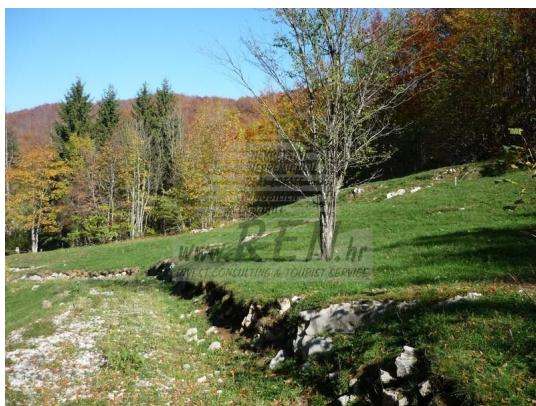

ATHOUSE agenzia immobiliare

via XXX ottobre 4, 34132 Trieste (TS)

Mail: mail@athouse.it Web: athouse.it

Info: 040 7600986

Localita :	Mrkopalj
Codice :	00708
Superficie immobile :	1189 m2
Superficie particela :	1189 m2
Distanza dal centro :	3000 m
Distanza dal mare :	0 m
Vista sul mare :	No
Parcheggio :	No
Garage :	No
Cantina :	No
Aria condizionata :	No
Ascensore :	No
Riscaldamento centralizzato :	No
Piano :	n/a
Numero di piani :	0
Numero di camere da letto :	0
Numero di bagni :	0
Anno di costruzione :	n/a
Possibilita d'ampliamento :	No
Efficienza energetica :	Non specificato

Prezzo :	285.000 Kn
Prezzo :	38.000 €

Vendita terreno edificabile, Gorski Kotar, Novigrad Gorski Kotar --- Il terreno a Gorski Kotar si trova 3.000 m dal centro città, terreno edificabile, si possono costruire fino 1 case.