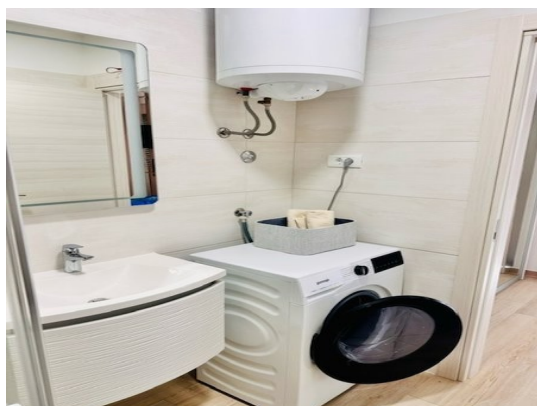

ATHOUSE agenzia immobiliare

via XXX ottobre 4, 34132 Trieste (TS)

Mail: mail@athouse.it Web: athouse.it

Info: 040 7600986

Localita :	Medulin
Codice :	05625
Superficie immobile :	35 m2
Superficie particela :	0 m2
Distanza dal centro :	800 m
Distanza dal mare :	900 m
Vista sul mare :	No
Parcheggio :	Si
Garage :	No
Cantina :	No
Aria condizionata :	No
Ascensore :	No
Riscaldamento centralizzato :	No
Piano :	n/a
Numero di piani :	1
Numero di camere da letto :	0
Numero di bagni :	1
Anno di costruzione :	2019
Possibilita d'ampliamento :	No
Efficienza energetica :	Non specificato