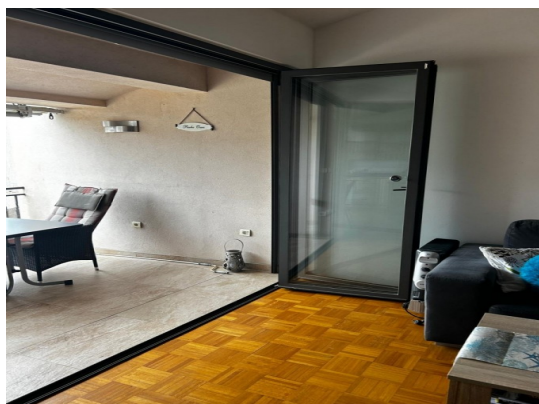

ATHOUSE agenzia immobiliare

via XXX ottobre 4, 34132 Trieste (TS)

Mail: mail@athouse.it Web: athouse.it

Info: 040 7600986

Localita :	Medulin
Codice :	05533
Superficie immobile :	76 m2
Superficie particela :	0 m2
Distanza dal centro :	600 m
Distanza dal mare :	150 m
Vista sul mare :	Si
Parcheggio :	No
Garage :	No
Cantina :	No
Aria condizionata :	No
Ascensore :	No
Riscaldamento centralizzato :	No
Piano :	2
Numero di piani :	1
Numero di camere da letto :	2
Numero di bagni :	1
Anno di costruzione :	2000
Possibilita d'ampliamento :	No
Efficienza energetica :	Non specificato