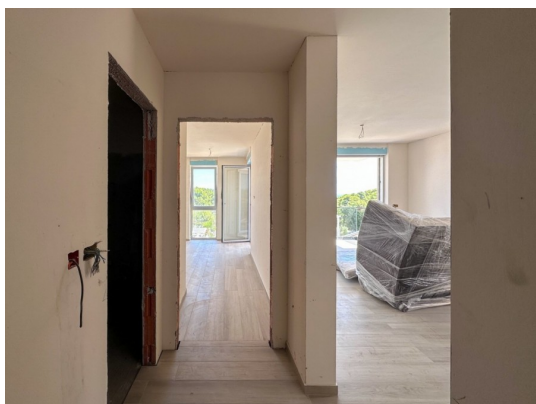

ATHOUSE agenzia immobiliare

via XXX ottobre 4, 34132 Trieste (TS)

Mail: mail@athouse.it Web: athouse.it

Info: 040 7600986

Localita :	Ližnjan
Codice :	05508
Superficie immobile :	60 m2
Superficie particela :	0 m2
Distanza dal centro :	1000 m
Distanza dal mare :	800 m
Vista sul mare :	Si
Parcheggio :	Si
Garage :	No
Cantina :	No
Aria condizionata :	No
Ascensore :	No
Riscaldamento centralizzato :	No
Piano :	2
Numero di piani :	1
Numero di camere da letto :	2
Numero di bagni :	1
Anno di costruzione :	2025
Possibilita d'ampliamento :	No
Efficienza energetica :	Non specificato