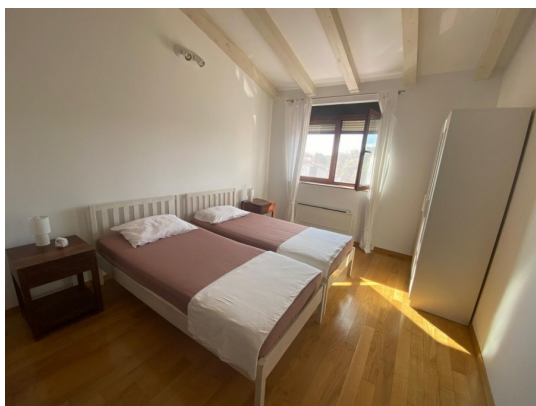

ATHOUSE agenzia immobiliare

via XXX ottobre 4, 34132 Trieste (TS)

Mail: mail@athouse.it Web: athouse.it

Info: 040 7600986

Localita :	Ližnjan
Codice :	05501
Superficie immobile :	85 m2
Superficie particela :	0 m2
Distanza dal centro :	600 m
Distanza dal mare :	900 m
Vista sul mare :	Si
Parcheggio :	Si
Garage :	No
Cantina :	Si
Aria condizionata :	No
Ascensore :	No
Riscaldamento centralizzato :	No
Piano :	2
Numero di piani :	1
Numero di camere da letto :	2
Numero di bagni :	2
Anno di costruzione :	n/a
Possibilita d'ampliamento :	No
Efficienza energetica :	Non specificato