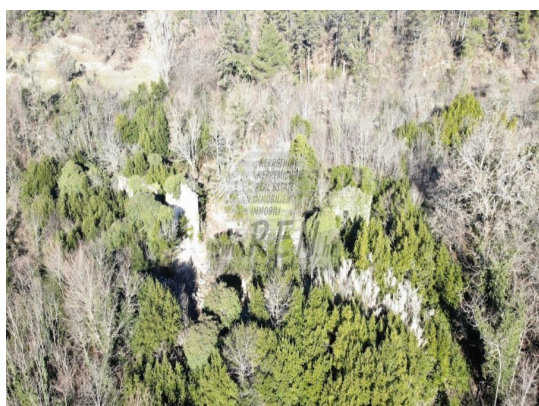

ATHOUSE agenzia immobiliare

via XXX ottobre 4, 34132 Trieste (TS)

Mail: mail@athouse.it Web: athouse.it

Info: 040 7600986

Localita :	Buje
Codice :	05425
Superficie immobile :	6900 m2
Superficie particela :	6900 m2
Distanza dal centro :	7000 m
Distanza dal mare :	20000 m
Vista sul mare :	Si
Parcheggio :	No
Garage :	No
Cantina :	No
Aria condizionata :	No
Ascensore :	No
Riscaldamento centralizzato :	No
Piano :	n/a
Numero di piani :	0
Numero di camere da letto :	0
Numero di bagni :	0
Anno di costruzione :	n/a
Possibilita d'ampliamento :	No
Efficienza energetica :	Non specificato

Prezzo :	4.500.000 Kn
Prezzo :	600.000 €

Immobili di lusso Istria, in vendita una grande tenuta con case in pietra in rovina

Splendida tenuta istriana con vista sul paesaggio istriano, circondata da pascoli e boschi, in una posizione eccellente e tranquilla. La proprietà è composta da vecchie case in pietra d'Istria, sufficientemente lontane dal centro abitato, dal trambusto cittadino, dal rumore e dalle strade asfaltate locali. La tenuta ha una superficie totale di 6900 m2. La parte residenziale, che si estende tra piano terra, primo piano e