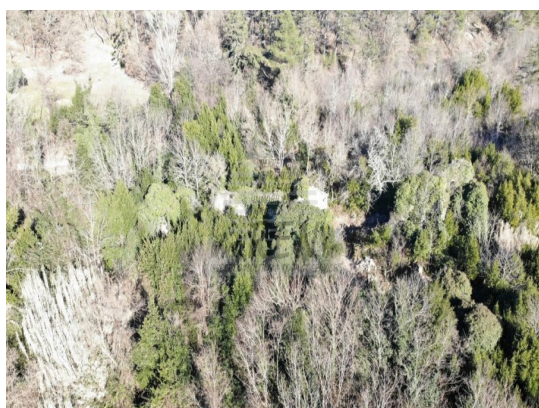

ATHOUSE agenzia immobiliare

via XXX ottobre 4, 34132 Trieste (TS)

Mail: mail@athouse.it Web: athouse.it

Info: 040 7600986

Localita :	Buje
Codice :	05425
Superficie immobile :	6900 m2
Superficie particela :	6900 m2
Distanza dal centro :	7000 m
Distanza dal mare :	20000 m
Vista sul mare :	Si
Parcheggio :	No
Garage :	No
Cantina :	No
Aria condizionata :	No
Ascensore :	No
Riscaldamento centralizzato :	No
Piano :	n/a
Numero di piani :	0
Numero di camere da letto :	0
Numero di bagni :	0
Anno di costruzione :	n/a
Possibilita d'ampliamento :	No
Efficienza energetica :	Non specificato

Prezzo :	4.500.000 Kn
Prezzo :	600.000 €

Immobili di lusso Istria, in vendita una grande tenuta con case in pietra in rovina

Splendida tenuta istriana con vista sul paesaggio istriano, circondata da pascoli e boschi, in una posizione eccellente e tranquilla. La proprietà è composta da vecchie case in pietra d'Istria, sufficientemente lontane dal centro abitato, dal trambusto cittadino, dal rumore e dalle strade asfaltate locali. La tenuta ha una superficie totale di 6900 m2. La parte residenziale, che si estende tra piano terra, primo piano e