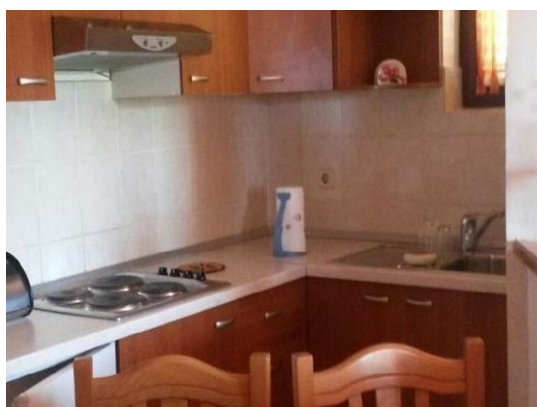

ATHOUSE agenzia immobiliare

via XXX ottobre 4, 34132 Trieste (TS)

Mail: mail@athouse.it Web: athouse.it

Info: 040 7600986

Localita :	Medulin
Codice :	05398
Superficie immobile :	45 m2
Superficie particela :	0 m2
Distanza dal centro :	500 m
Distanza dal mare :	600 m
Vista sul mare :	No
Parcheggio :	Si
Garage :	No
Cantina :	No
Aria condizionata :	No
Ascensore :	No
Riscaldamento centralizzato :	No
Piano :	n/a
Numero di piani :	1
Numero di camere da letto :	1
Numero di bagni :	1
Anno di costruzione :	n/a
Possibilita d'ampliamento :	No
Efficienza energetica :	B