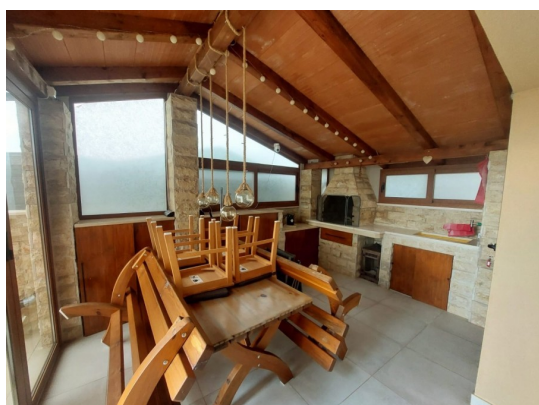

ATHOUSE agenzia immobiliare

via XXX ottobre 4, 34132 Trieste (TS)

Mail: mail@athouse.it Web: athouse.it

Info: 040 7600986

Localita :	Medulin
Codice :	05385
Superficie immobile :	66 m2
Superficie particela :	300 m2
Distanza dal centro :	1000 m
Distanza dal mare :	800 m
Vista sul mare :	Si
Parcheggio :	Si
Garage :	No
Cantina :	No
Aria condizionata :	No
Ascensore :	No
Riscaldamento centralizzato :	No
Piano :	1
Numero di piani :	1
Numero di camere da letto :	2
Numero di bagni :	1
Anno di costruzione :	n/a
Possibilita d'ampliamento :	No
Efficienza energetica :	Non specificato