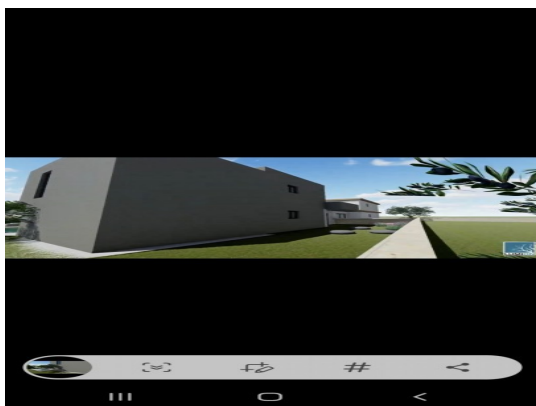

ATHOUSE agenzia immobiliare

via XXX ottobre 4, 34132 Trieste (TS)

Mail: mail@athouse.it Web: athouse.it

Info: 040 7600986

Localita :	Medulin
Codice :	04624
Superficie immobile :	223 m2
Superficie particela :	0 m2
Distanza dal centro :	500 m
Distanza dal mare :	900 m
Vista sul mare :	No
Parcheeggio :	Si
Garage :	No
Cantina :	No
Aria condizionata :	No
Ascensore :	No
Riscaldamento centralizzato :	No
Piano :	2
Numero di piani :	2
Numero di camere da letto :	3
Numero di bagni :	3
Anno di costruzione :	2023
Possibilita d'ampliamento :	Si
Efficienza energetica :	Non specificato

Prezzo :	5.853.750 Kn
Prezzo :	780.500 €

Pomer, casa bifamiliare con piscina.

La casa si trova a Pomer, vicino al porto turistico ACI, nonché al centro del paese.

La casa ha un design moderno, costruzione di qualità, attrezzature di prima qualità: è composta da un piano terra con un corridoio, un soggiorno con cucina e sala da pranzo, un bagno, 1 camera da letto con coupon e un terrazzo che conduce alla piscina (di 20m2).

Ideale sia per il turismo che per l'abitazione familiare.

Si propone una villetta bifamiliare, alle stesse condizioni.

Su richiesta inviamo un video (visualizzazione dell'oggetto) e immagini dello stato attuale.