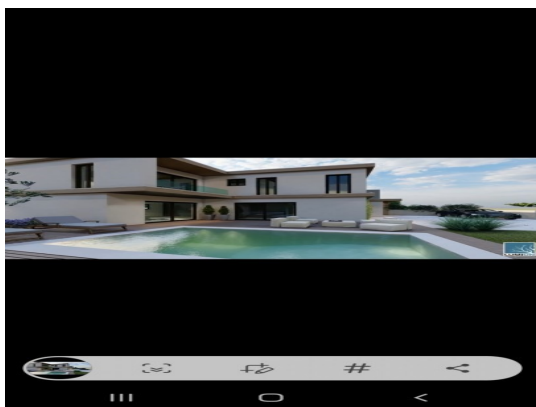

ATHOUSE agenzia immobiliare

via XXX ottobre 4, 34132 Trieste (TS)

Mail: mail@athouse.it Web: athouse.it

Info: 040 7600986

Localita :	Medulin
Codice :	04624
Superficie immobile :	223 m2
Superficie particela :	0 m2
Distanza dal centro :	500 m
Distanza dal mare :	900 m
Vista sul mare :	No
Parcheeggio :	Si
Garage :	No
Cantina :	No
Aria condizionata :	No
Ascensore :	No
Riscaldamento centralizzato :	No
Piano :	2
Numero di piani :	2
Numero di camere da letto :	3
Numero di bagni :	3
Anno di costruzione :	2023
Possibilita d'ampliamento :	Si
Efficienza energetica :	Non specificato

Prezzo :	5.853.750 Kn
Prezzo :	780.500 €

Pomer, casa bifamiliare con piscina.

La casa si trova a Pomer, vicino al porto turistico ACI, nonché al centro del paese.

La casa ha un design moderno, costruzione di qualità, attrezzature di prima qualità: è composta da un piano terra con un corridoio, un soggiorno con cucina e sala da pranzo, un bagno, 1 camera da letto con coupon e un terrazzo che conduce alla piscina (di 20m2).

Ideale sia per il turismo che per l'abitazione familiare.

Si propone una villetta bifamiliare, alle stesse condizioni.

Su richiesta inviamo un video (visualizzazione dell'oggetto) e immagini dello stato attuale.