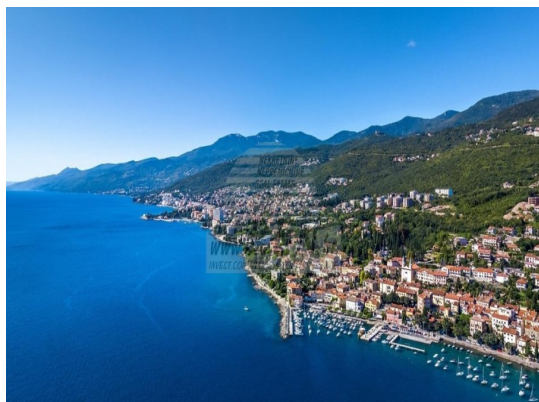

ATHOUSE agenzia immobiliare
via XXX ottobre 4, 34132 Trieste (TS)
Mail: mail@athouse.it Web: athouse.it
Info: 040 7600986

Localita :	Opatija - Matulji
Codice :	04451
Superficie immobile :	5418 m2
Superficie particela :	0 m2
Distanza dal centro :	500 m
Distanza dal mare :	500 m
Vista sul mare :	Si
Parcheggio :	No
Garage :	No
Cantina :	No
Aria condizionata :	No
Ascensore :	No
Riscaldamento centralizzato :	No
Piano :	n/a
Numero di piani :	0
Numero di camere da letto :	0
Numero di bagni :	0
Anno di costruzione :	n/a
Possibilita d'ampliamento :	No
Efficienza energetica :	Non specificato

Prezzo :	6.750.000 Kn
Prezzo :	900.000 €

Immobiliare Istria, vendo terreno edificabile, vicino al mare,
Matulji - Opatija - Abazia

Terreno edificabile ha un totale di 5.418 m2. Scopo turistico.
Vicino al terreno ci sono tutte le infrastrutture necessarie. Si
trova a 500 m dal centro, mare è a 500 metri.

Per ulteriori informazioni stiamo alla vostra disposizione.