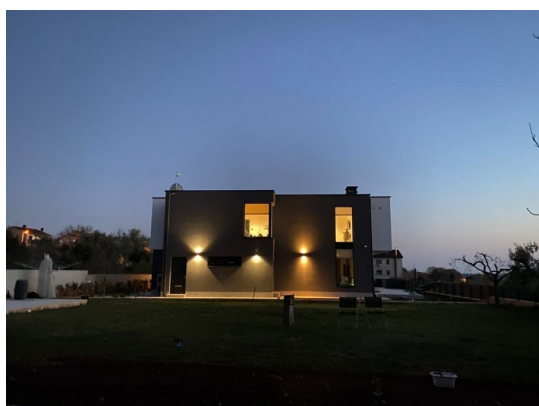

ATHOUSE agenzia immobiliare

via XXX ottobre 4, 34132 Trieste (TS)

Mail: mail@athouse.it Web: athouse.it

Info: 040 7600986

Localita :	Medulin
Codice :	04396
Superficie immobile :	300 m2
Superficie particela :	1400 m2
Distanza dal centro :	600 m
Distanza dal mare :	800 m
Vista sul mare :	No
Parcheggio :	Si
Garage :	No
Cantina :	No
Aria condizionata :	No
Ascensore :	No
Riscaldamento centralizzato :	No
Piano :	n/a
Numero di piani :	2
Numero di camere da letto :	6
Numero di bagni :	5
Anno di costruzione :	2019
Possibilita d'ampliamento :	No
Efficienza energetica :	A+