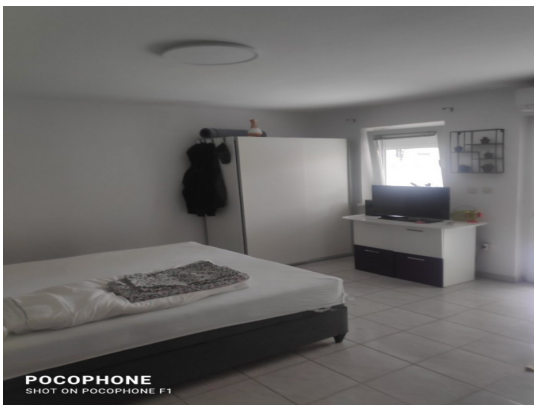

ATHOUSE agenzia immobiliare

via XXX ottobre 4, 34132 Trieste (TS)

Mail: mail@athouse.it Web: athouse.it

Info: 040 7600986

Localita :	Medulin
Codice :	03418
Superficie immobile :	560 m2
Superficie particela :	500 m2
Distanza dal centro :	600 m
Distanza dal mare :	300 m
Vista sul mare :	No
Parceggio :	Si
Garage :	No
Cantina :	No
Aria condizionata :	No
Ascensore :	No
Riscaldamento centralizzato :	No
Piano :	3
Numero di piani :	0
Numero di camere da letto :	10
Numero di bagni :	9
Anno di costruzione :	n/a
Possibilita d'ampliamento :	No
Efficienza energetica :	Non specificato

Prezzo :	7.725.000 Kn
Prezzo :	1.030.000 €

In una posizione eccellente a Medulin, si vende una palazzina, a cca 300 metri dal mare. La casa è composta da piano terra: 2 appartamenti-monocale app. con una camera da letto, bagno, cucina e ampio appartamento.

1 piano composto da due camere da letto, bagno, soggiorno, cucina e terrazzo vista mare! Al primo piano ci sono anche 3 monocali, composti da camera, cucina, bagno e terrazzo vista mare!

2 ° piano: composto da appartamenti con soppalco + due